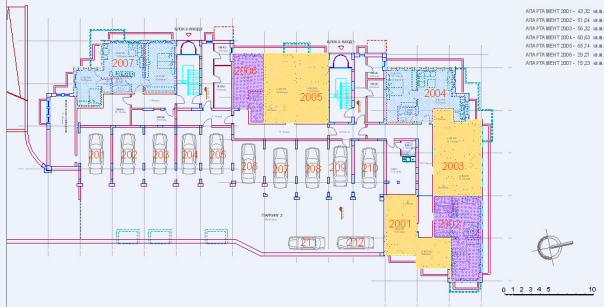

РАЗПРЕДЕЛЕНИЕ МАНСАРДА 2

АПАРТМЕРТ 1701 - 10615 кв.м.
АПАРТМЕРТ 1702 - 1805 кв.м.

АПАРТМЕРТ 1703 - 7083 кв.м.
АПАРТМЕРТ 1704 - 12396 кв.м.

ОБЪЕМ ЗАСТРОЙКА ПОВЕРХ. 447 кв.м.

0 1 2 3 4 5 10

РАЗПРЕДЕЛЕНИЕ СУТЕРЕН

РАЗПРЕДЕЛЕНИЕ ЭТАЖ 1

ОБЩАЯ ПЛОЩАДЬ ЭТАЖА - 100 кв.м.

РАЗПРЕДЕЛЕНИЕ ЕТАЖ 2

С ВЪЗРАСТНО ОГРАНИЧЕНИЕ

РАЗПРЕДЕЛЕНИЕ ЕТАЖ 3

□ ОБЪЕКТОВЫЙ ПЛАН 230-02-344-000

- АПАРТАМЕНТ 2301 - 105,3 кв.м.
- АПАРТАМЕНТ 2302 - 103,16 кв.м.
- АПАРТАМЕНТ 2303 - 103,92 кв.м.
- АПАРТАМЕНТ 2304 - 94,74 кв.м.
- АПАРТАМЕНТ 2305 - 95,39 кв.м.
- АПАРТАМЕНТ 2306 - 123,03 кв.м.
- АПАРТАМЕНТ 2307 - 70,45 кв.м.
- АПАРТАМЕНТ 2308 - 102,71 кв.м.
- АПАРТАМЕНТ 2309 - 95,03 кв.м.
- АПАРТАМЕНТ 2310 - 100,00 кв.м.
- АПАРТАМЕНТ 2311 - 100,24 кв.м.
- АПАРТАМЕНТ 2312 - 113,72 кв.м.
- АПАРТАМЕНТ 2313 - 97,37 кв.м.