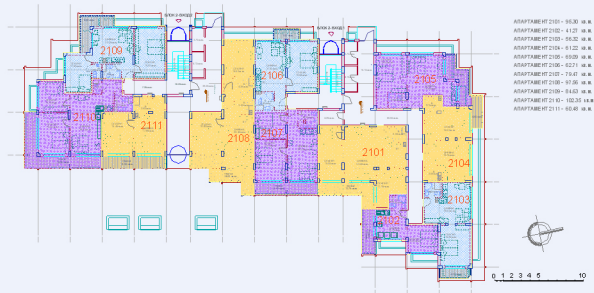

РАЗПРЕДЕЛЕНИЕ МАНСАРДА 2

АПАРТМЕРТ 1701 - 10615 кв.м.
АПАРТМЕРТ 1702 - 1805 кв.м.

АПАРТМЕРТ 1703 - 7083 кв.м.
АПАРТМЕРТ 1704 - 12396 кв.м.

ОБЪЕМ ЗАСТРОЙКА ПОВЕРХ. 447 кв.м.

0 1 2 3 4 5 10

РАЗПРЕДЕЛЕНИЕ СУТЕРЕН

РАЗПРЕДЕЛЕНИЕ ЭТАЖ 1

ОБЩАЯ ПЛОЩАДЬ ЭТАЖА - 100 кв.м.

РАЗПРЕДЕЛЕНИЕ ЕТАЖ 2

С ВЪЗРАСТНО ОГРАНИЧЕНИЕ

РАЗПРЕДЕЛЕНИЕ ЕТАЖ 3

□ ОБЪЕКТОВЫЙ ПЛАН 230-02-344-000

- АПАРТАМЕНТ 2301 - 105,3 кв.м.
- АПАРТАМЕНТ 2302 - 103,16 кв.м.
- АПАРТАМЕНТ 2303 - 103,92 кв.м.
- АПАРТАМЕНТ 2304 - 94,74 кв.м.
- АПАРТАМЕНТ 2305 - 95,39 кв.м.
- АПАРТАМЕНТ 2306 - 123,03 кв.м.
- АПАРТАМЕНТ 2307 - 70,45 кв.м.
- АПАРТАМЕНТ 2308 - 102,71 кв.м.
- АПАРТАМЕНТ 2309 - 95,03 кв.м.
- АПАРТАМЕНТ 2310 - 100,00 кв.м.
- АПАРТАМЕНТ 2311 - 100,24 кв.м.
- АПАРТАМЕНТ 2312 - 113,72 кв.м.
- АПАРТАМЕНТ 2313 - 97,37 кв.м.