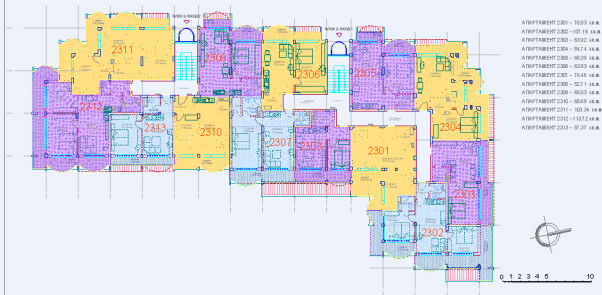

РАЗПРЕДЕЛЕНИЕ ЕТАЖ 3

□ ОБЪЕКТОВЫЙ ПЛАН 230-02-344-000