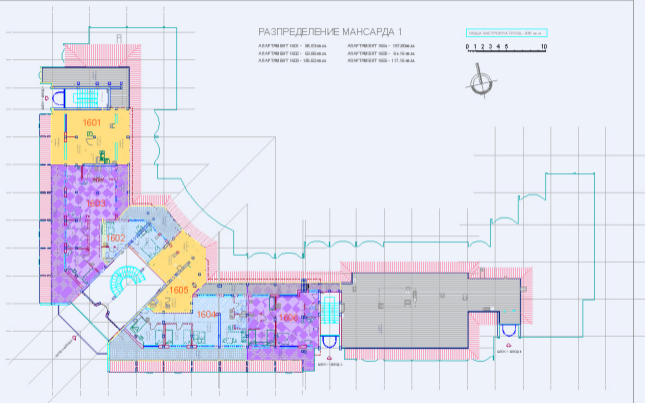

АПАРТМАНТ 1601 - 85,03 кв.м

АПАРТМАНТ 1602 - 107,03 кв.м

АПАРТМАНТ 1603 - 62,35 кв.м

АПАРТМАНТ 1604 - 64,16 кв.м

АПАРТМАНТ 1605 - 18,32 кв.м

АПАРТМАНТ 1606 - 11,15 кв.м

ШКАЛА ЗАСТРАХОВАТЕЛЕН БИЛИК

0 1 2 3 4 5 10

РАЗПРЕДЕЛЕНИЕ МАНСАРДА 2

АПАРТМЕРТ 1701 - 10615 кв.м.
АПАРТМЕРТ 1702 - 1805 кв.м.

АПАРТМЕРТ 1703 - 7083 кв.м.
АПАРТМЕРТ 1704 - 12396 кв.м.

ОБЪЕМ ЗАСТРОЙКА ПОВЕРХ. 447 кв.м.

0 1 2 3 4 5 10

РАЗПРЕДЕЛЕНИЕ СУТЕРЕН