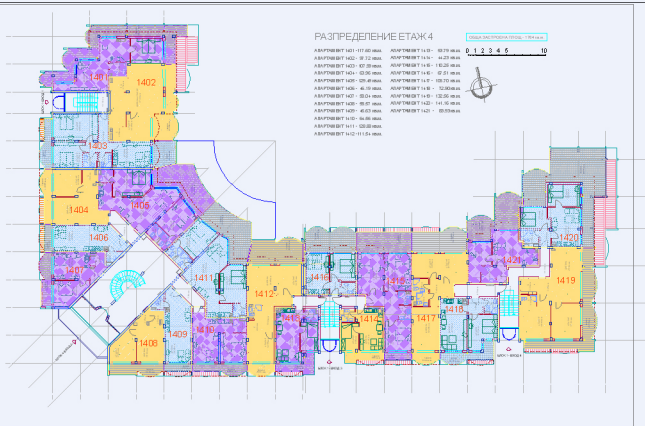

РАЗПРЕДЕЛЕНИЕ ЭТАЖ 4

ОБЩАЯ ЗАСТРОЕННАЯ ПЛОЩАДЬ - 1194 кв.м.

0 1 2 3 4 5 10