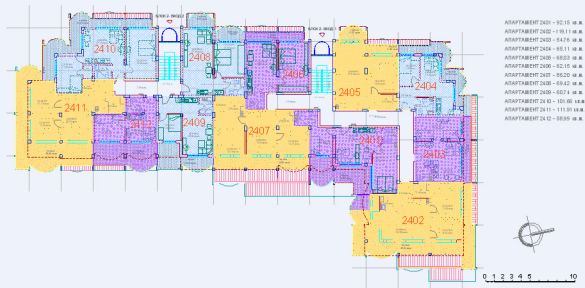

РАЗПРЕДЕЛЕНИЕ ЭТАЖ 4

0 ВАР. В ПОСТРОЕНА КРО СЦ. 100 ММ.К.