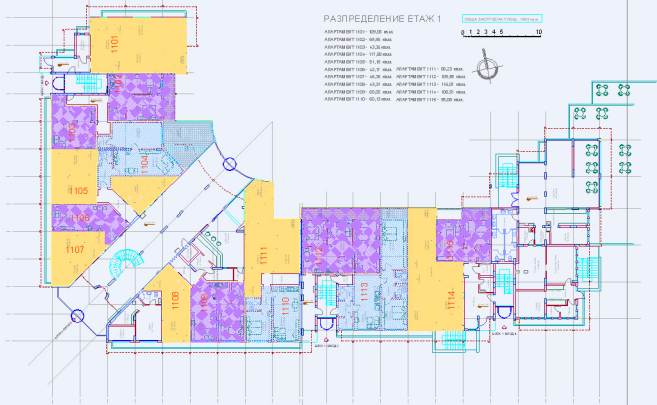

РАЗПРЕДЕЛЕНИЕ ЭТАЖ 1

ОБЩАЯ ПЛОЩАДЬ ЭТАЖА: 1043 кв.м.

0 1 2 3 4 5 10