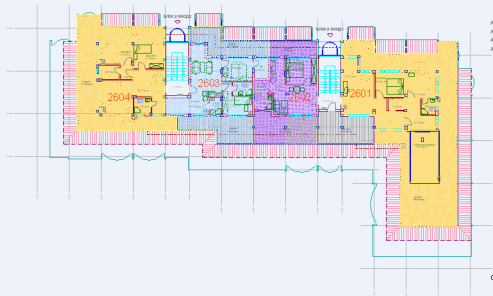

РАЗПРЕДЕЛЕНИЕ МАНСАРДА 1

© БИД АНСТРОФ А 000 Ш. - 2017гггг.

0 1 2 3 4 5 10