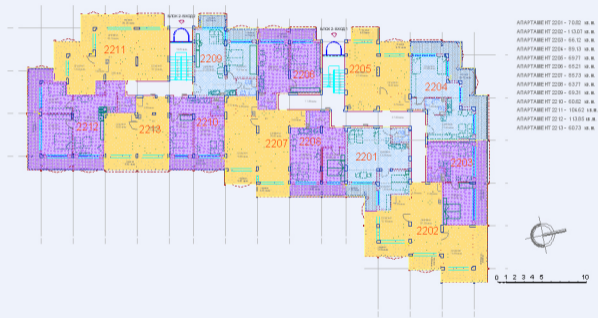

РАЗПРЕДЕЛЕНИЕ МАНСАРДА 2

АПАРТМЕРТ 1701 - 10615 кв.м.
АПАРТМЕРТ 1702 - 1805 кв.м.

АПАРТМЕРТ 1703 - 7083 кв.м.
АПАРТМЕРТ 1704 - 12396 кв.м.

ОБЪЕМ ЗАСТРОЙКА ПОВЕРХ. 447 кв.м.

0 1 2 3 4 5 10

РАЗПРЕДЕЛЕНИЕ СУТЕРЕН

РАЗПРЕДЕЛЕНИЕ ЭТАЖ 1

ОБЩАЯ ПЛОЩАДЬ ЭТАЖА - 100 кв.м.

РАЗПРЕДЕЛЕНИЕ ЕТАЖ 2

С ВЪЗРАСТНО ОГРАНИЧЕНИЕ

РАЗПРЕДЕЛЕНИЕ ЕТАЖ 3

□ ОБЪЕКТОВЫЙ ПЛАН 230-02-344-000

- АПАРТАМЕНТ 2301 - 105,3 кв.м.
- АПАРТАМЕНТ 2302 - 103,16 кв.м.
- АПАРТАМЕНТ 2303 - 103,92 кв.м.
- АПАРТАМЕНТ 2304 - 94,74 кв.м.
- АПАРТАМЕНТ 2305 - 95,39 кв.м.
- АПАРТАМЕНТ 2306 - 123,03 кв.м.
- АПАРТАМЕНТ 2307 - 70,45 кв.м.
- АПАРТАМЕНТ 2308 - 102,71 кв.м.
- АПАРТАМЕНТ 2309 - 95,03 кв.м.
- АПАРТАМЕНТ 2310 - 100,00 кв.м.
- АПАРТАМЕНТ 2311 - 100,24 кв.м.
- АПАРТАМЕНТ 2312 - 113,72 кв.м.
- АПАРТАМЕНТ 2313 - 97,37 кв.м.