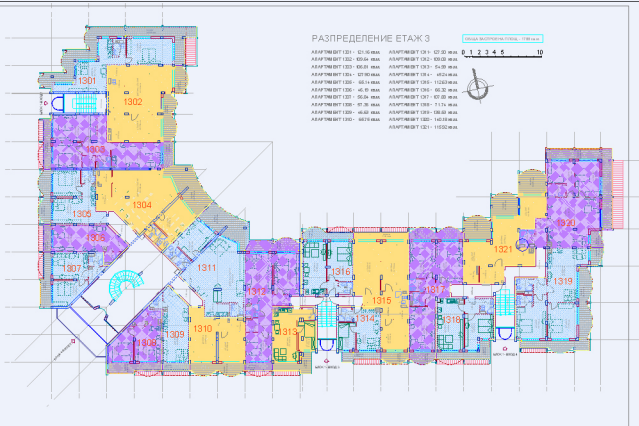

РАЗПРЕДЕЛЕНИЕ ЭТАЖ 3

ОБЩАЯ ПЛОЩАДЬ ПО ЭТАЖУ: 1788,64 кв.м.

0 1 2 3 4 5 10