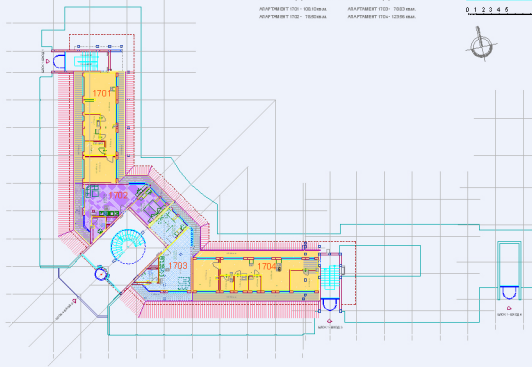

РАЗПРЕДЕЛЕНИЕ МАНСАРДА 2

ОБЪЕМ ЗАСТРОЙКА ПОВЕРХ. 447 кв.м.

0 1 2 3 4 5 10