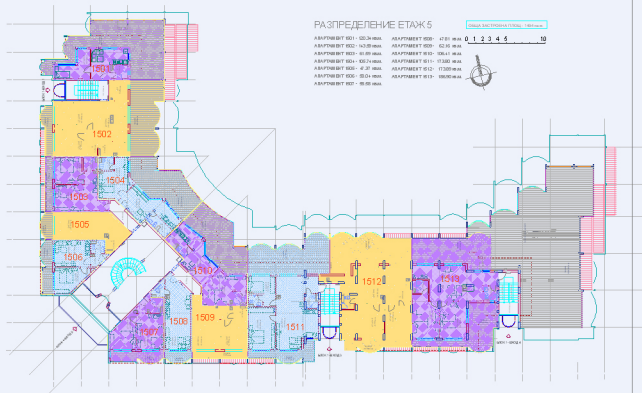

РАЗПРЕДЕЛЕНИЕ ЕТАЖ 5

ОБЩАЯ ЗАСТРОЕННАЯ ПЛОЩАДЬ: 1480 кв.м.

АПАРТМЕЙНТ 1501 - 62,24 кв.м.
АПАРТМЕЙНТ 1502 - 63,28 кв.м.
АПАРТМЕЙНТ 1503 - 61,89 кв.м.
АПАРТМЕЙНТ 1504 - 62,24 кв.м.
АПАРТМЕЙНТ 1505 - 4,21 кв.м.
АПАРТМЕЙНТ 1506 - 62,04 кв.м.
АПАРТМЕЙНТ 1507 - 61,55 кв.м.

0 1 2 3 4 5 10