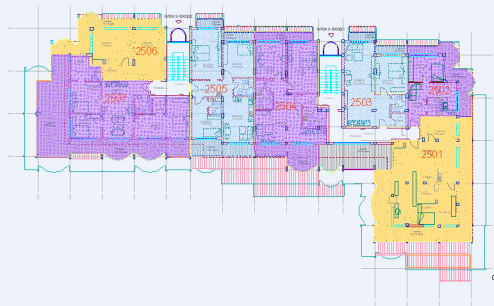

РАЗПРЕДЕЛЕНИЕ ЭТАЖ 5

0 БВЛ 3 АСТРОНА 030 03 - 712 кв.м.